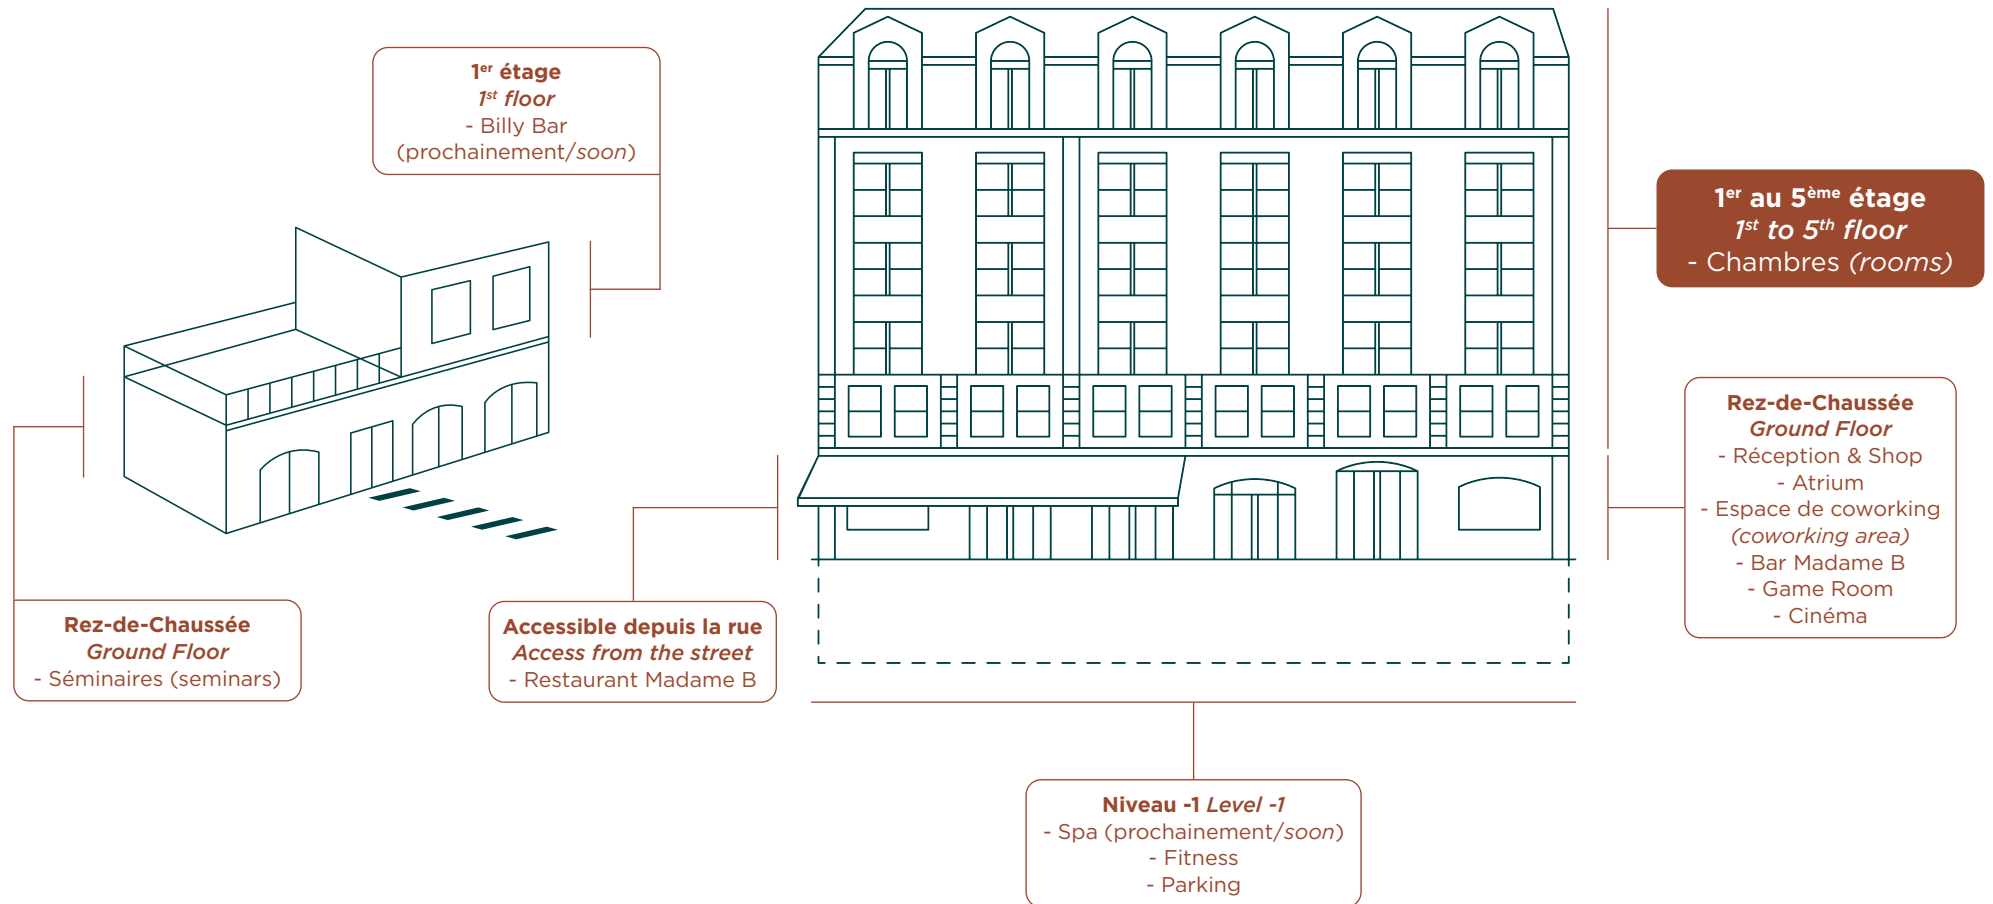

—

Everyday from 12 am. to 2 pm. and from 7 pm. to 10 pm.

The restaurant is closed on saturday lunchtime and sunday evening.

Découvrez notre carte !

Discover our menu!

CHAMBRES | ROOMS

ATELIER DU BURDIGALA & BILLY BAR

HÔTEL BURDIGALA

CHAMBRE CLASSIQUE | CLASSIC ROOM

21-29 m² | 2 personnes 2 people

Idéales pour les voyageurs qui souhaitent vivre l'expérience bordelaise, les Chambres Classiques sont des cocons de douceur.