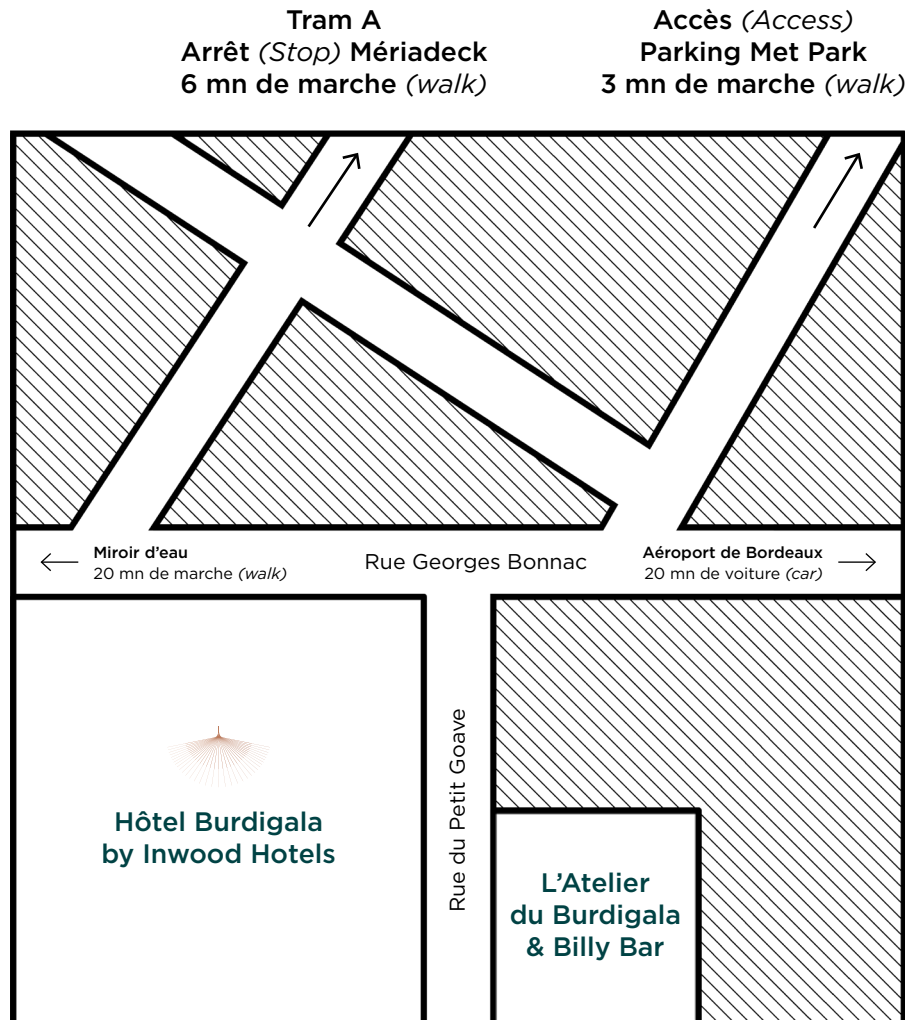

L'ATELIER DU BURDIGALA THE BURDIGALA'S WORKSHOP

L'Atelier du Burdigala est situé rue du Petit Goave, à deux pas de l'hôtel. Il permet de se réunir pour **travailler et collaborer**. Conçu comme un **hub créatif**, il propose 7 espaces de travail, **hybrides, flexibles et à la pointe de la technologie**.

The Burdigala's workshop is located on rue du Petit Goave, a stone's throw from the hotel. It allows people to come together to work and collaborate. Designed as a creative hub, it offers 7 hybrid, flexible and cutting-edge technology workspaces.