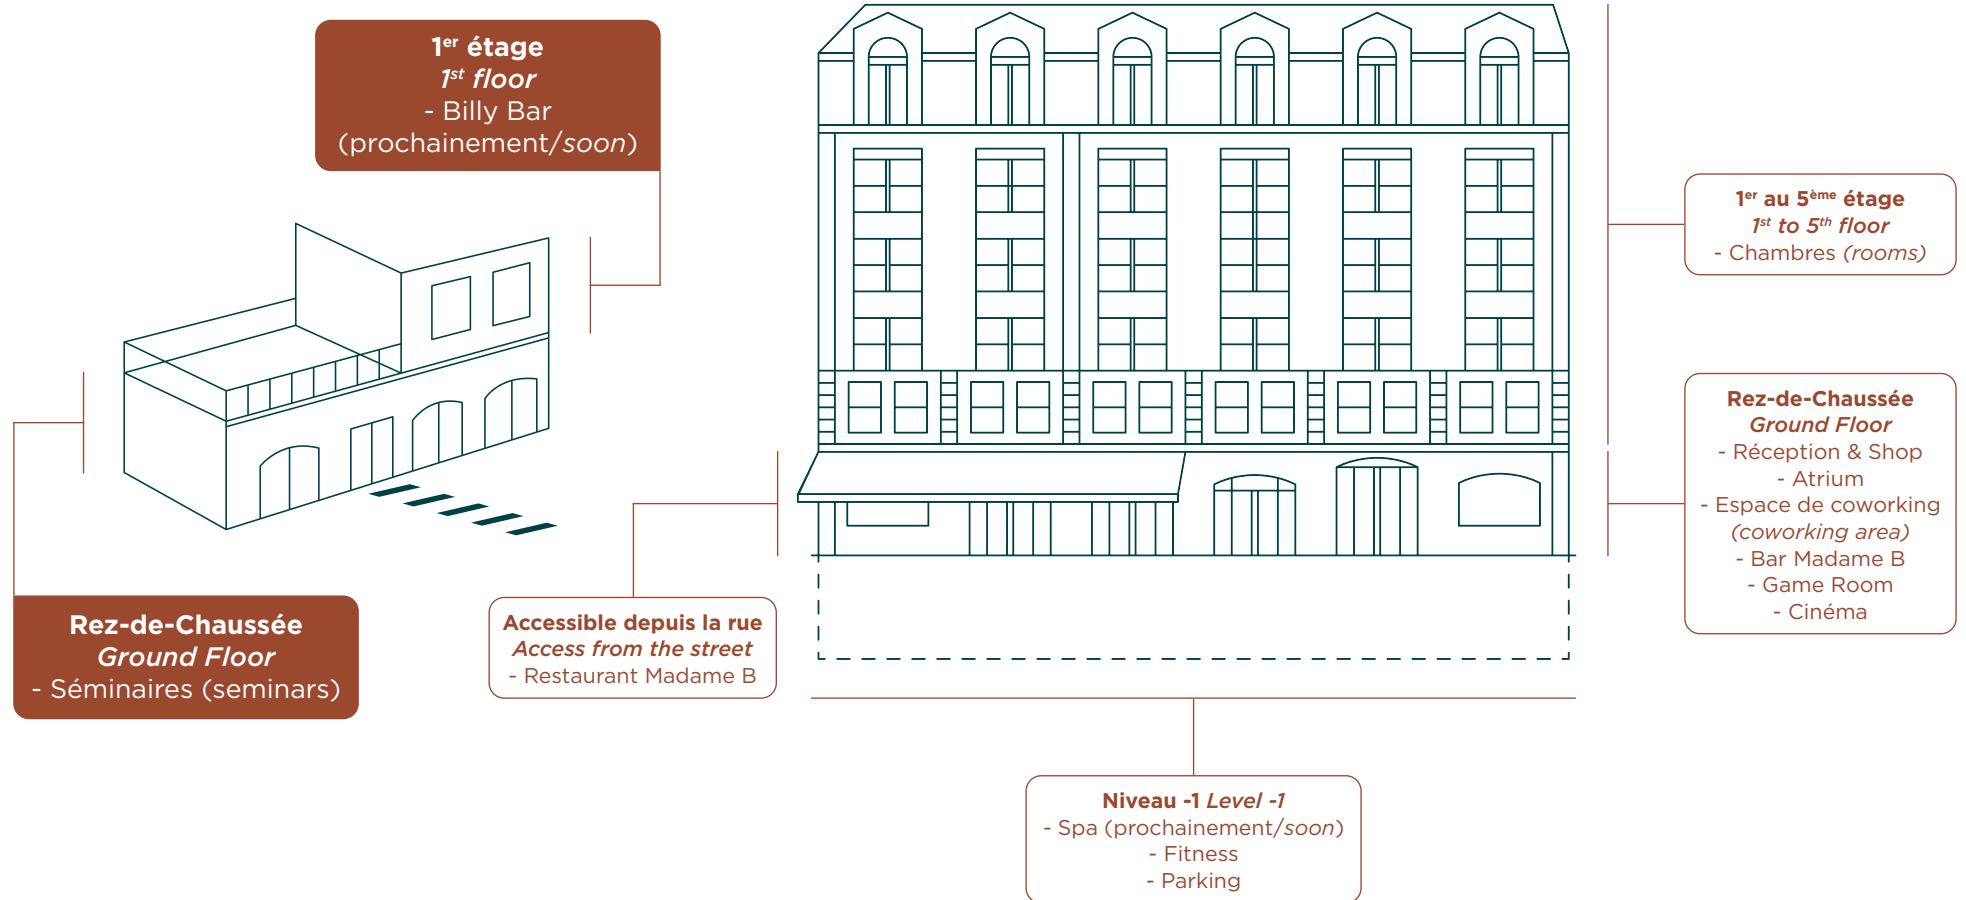

L'ATELIER DU BURDIGALA | THE BURDIGALA'S WORKSHOP

ATELIER DU BURDIGALA & BILLY BAR

HÔTEL BURDIGALA