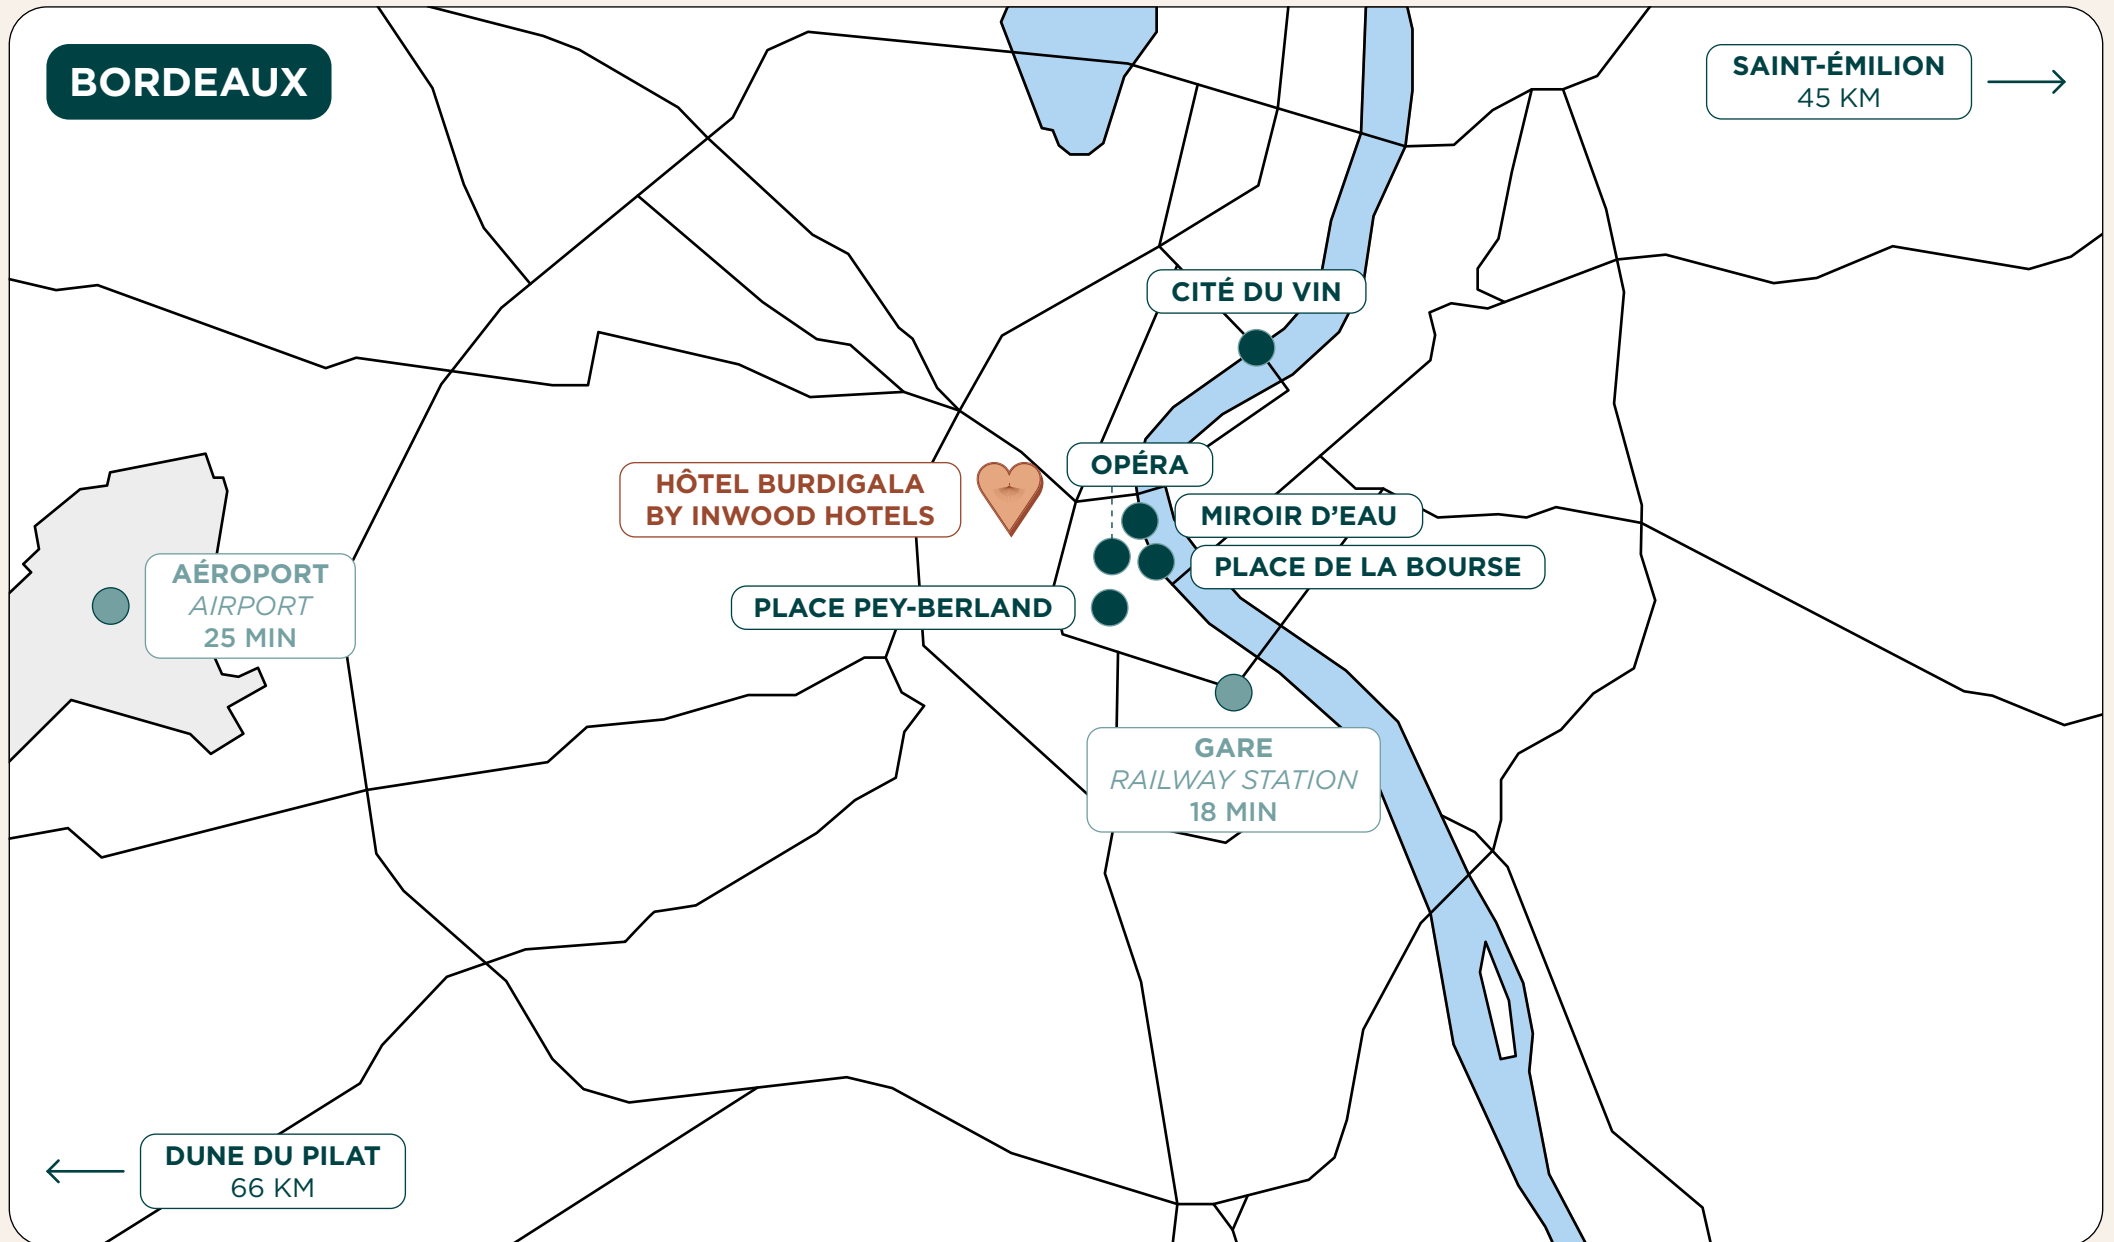

LOCALISATION DE L'HÔTEL | HOTEL'S LOCATION

BORDEAUX

BURDIGALA

ARCACHON

HÔTEL DE LA PLAGE
LE B D'ARCACHON

NICE

LA MALMAISON

ANTIBES

IMPERIAL GAROUBE

PARIS

ELYSIA
LE DERBY ALMA
LE MONNA LISA
LE WALT
LA BOURDONNAIS
LE TOURVILLE
LE MARQUIS

LOCALISATION DE L'HÔTEL | HOTEL'S LOCATION

L'HÔTEL | THE HOTEL

Hôtel Lifestyle

Lifestyle Hotel

Quartier Meriadec (Bordeaux centre)